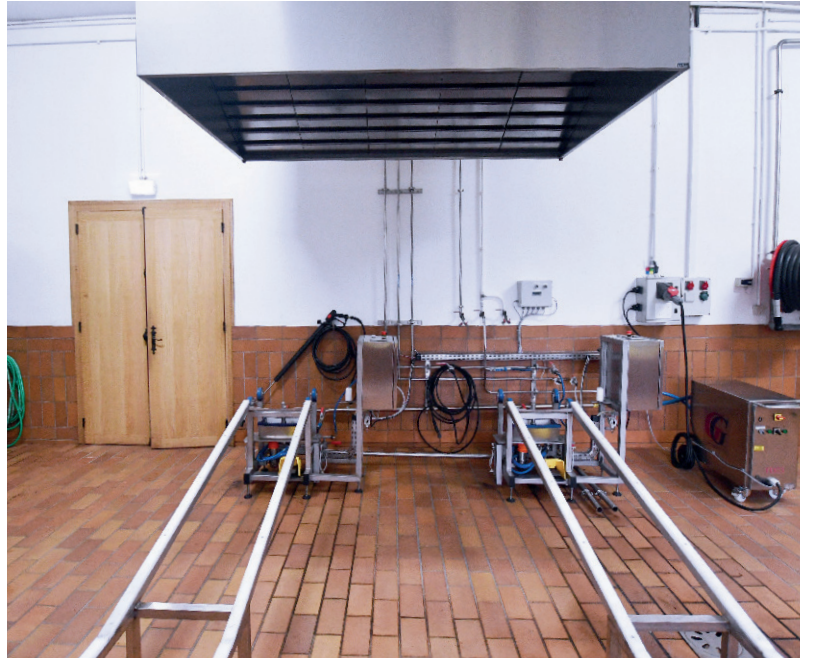

BARIONE
BY LAMOUREUX

LAVEUR À BARRIQUES MONOPOSTE

POURQUOI CHOISIR LE LAVEUR À BARRIQUES MONOPOSTE **BARIONE** ?

- Laveur monoposte
- Tête de lavage Haute Pression
- Montée de la tête de lavage avec vérin pneumatique
- Automatisation programmable

CYCLE DE LAVAGE PROGRAMMABLE

- Haute pression (chaud & froid)
- Vapeur (pilotage asservissement générateur vapeur)
- Séchage (air comprimé)

OPTIONS

Bac de récupération des lies

Lecteur RFID ou QR Code pour identification de la barrique et traçabilité du cycle de lavage effectué.