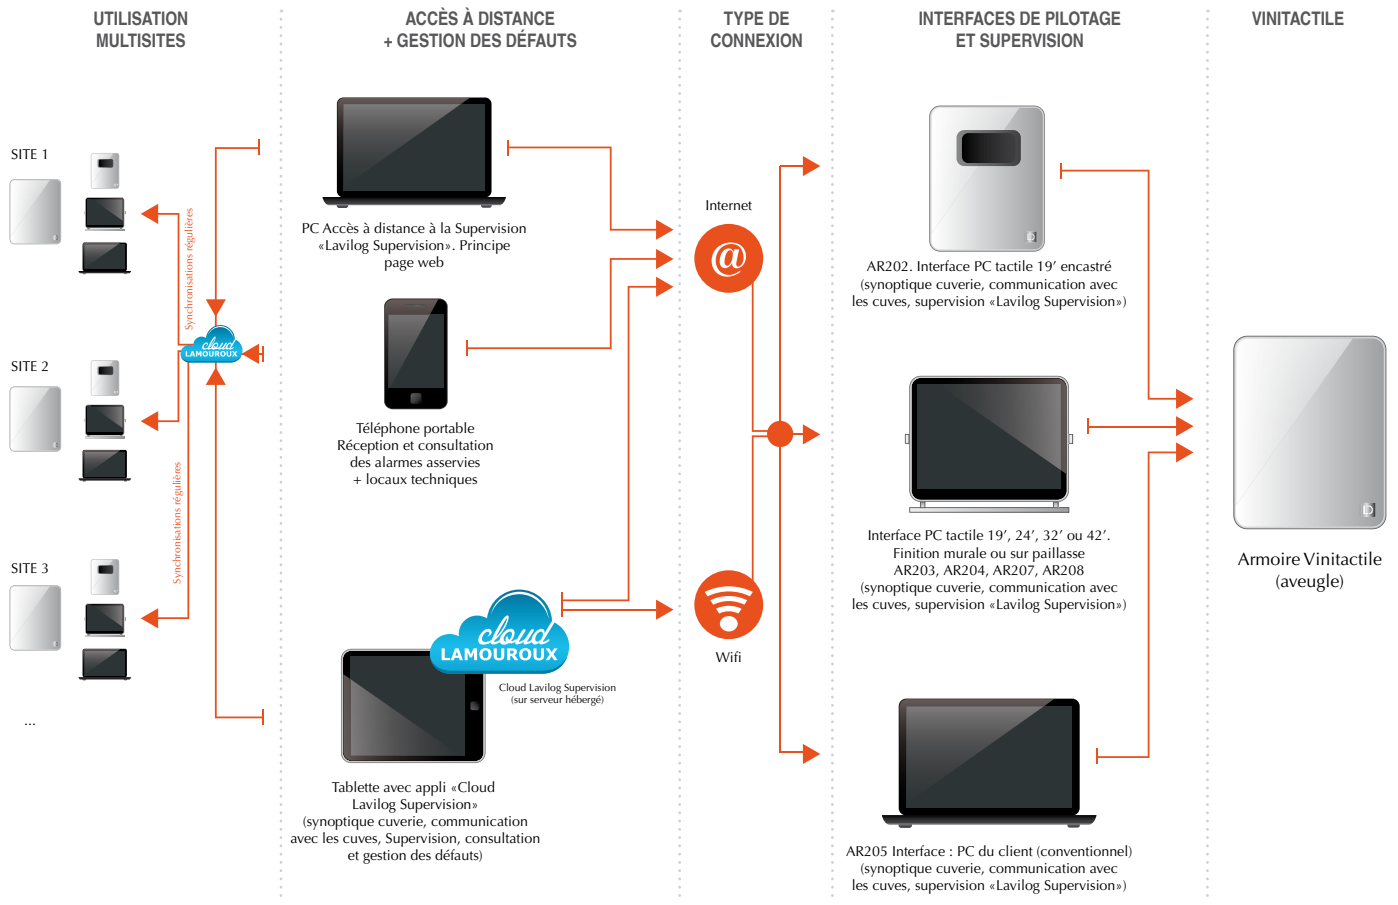

Thermorégulation

# Armoire Vinitactile

Les armoires de régulation de la gamme VINITACTILE sont conçues pour tous les producteurs. LAMOUROUX propose en standard de nombreuses configurations permettant de gérer tout type de production.

## Principe & configurations