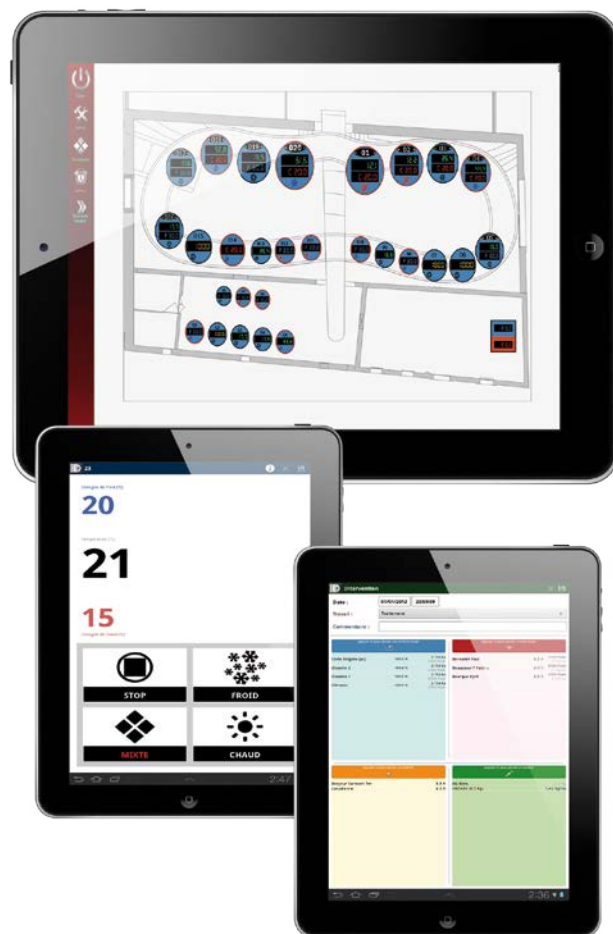

L'application **TABLETTE** fonctionne avec le logiciel **SUPERVISION** et les armoires de régulation **VINITACTILE**.

Les armoires "VINITACTILE" affichent de nombreux points forts :

Une large gamme

Une gamme étendue permet à l'utilisateur de choisir des armoires polyester, inox ou acier, ainsi que des modèles couleur personnalisables, en harmonie avec l'ambiance de la cuverie.

Le régulateur

Coffret étanche.

Chaque cuve est contrôlée par une carte de régulation individuelle.

Pour faciliter la maintenance, les cartes sont enfichées sur un fond de panier. Les borniers sont débroschables afin de faciliter le câblage.

Sur la version avec distribution pneumatique, précâblage avec liaison câble plat et connexion HE10 vers les distributeurs pneumatiques.

Sonde P1000 avec tête de connexion en aluminium.

Des prix adaptés

Le nombre de cartes correspond au nombre de cuves, ces armoires s'adaptent donc aux besoins et aux moyens des petites comme des grandes cuveries

Compatibilité
Electro Magnétique

Wifi

Depuis votre tablette, suivez votre production, pilotez votre chai et votre cuvier !

Avec votre tablette ou votre smartphone, où que vous soyez :

- Choisissez vos consignes de régulation.
- Visualisez la température de l'ensemble de vos cuves.
- Pilotez votre chai en temps réel : thermorégulation, local technique, aiguillage vendanges, laveur barriques.
- Accéder à la traçabilité, la gestion des coûts, l'aide à la décision.